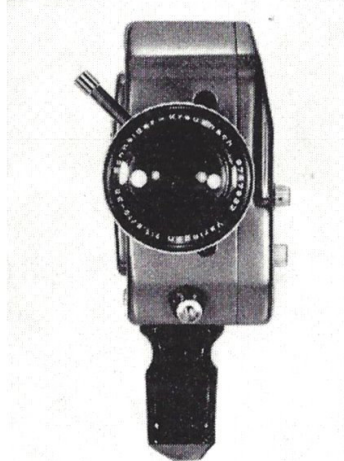

Preisliste gültig ab 1. 10. 1966

Beaulieu 2008 S

Kameragehäuse

DM
1510.—

Grundobjektivbestückung

Schneider Variogon 1,8 / 10-35 mm

275.—

Schneider Variogon 1,8 / 8-40 mm

Zusatzobjektive

Schneider Makro-Tele-Xenar	1: 2,8 / 75 mm	345.—
Schneider Cine-Tele-Xenar	1: 2,8 / 100 mm	512.—
Schneider Cine-Tele-Xenar	1: 4,0 / 150 mm	466.—
Schneider Tele-Xenar (16/S 8)	1: 5,5 / 200 mm	353.50
Schneider Tele-Xenar (16/S 8)	1: 5,5 / 360 mm	608.50