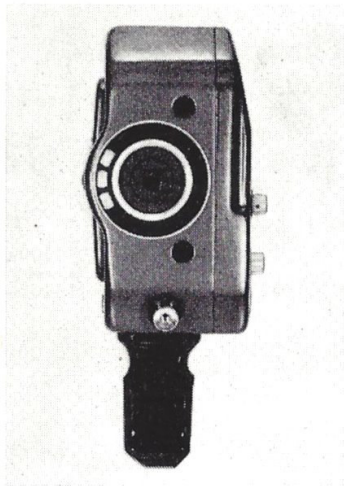

Preisliste gültig ab 1. 10. 1966

Beaulieu 2008 S

Kameragehäuse

DM
1510.—

Grundobjektivbestückung

Schneider Variogon 1,8 / 10-35 mm

275.—

Schneider Variogon 1,8 / 8-40 mm

485.—

Sonderausstattung: Blendenmotor DM 455.—

Nachträglicher Anbau des Blendenmotors durch den Beaulieu Service jederzeit möglich.

Kamera-Zubehör

DM

NC-Batterie 4,8 Volt	29.—
Drahtauslöser 30 cm oder 50 cm	14.50
Bereitschaftstasche S 8	79.—
Universaltasche S 8	125.—
Fernauslösekabel ca. 20 m	35.—
Funkfernsteuerung (Sender und Empfänger) compl.	390.—
Makroring 5 mm 16/S 8	14.—
Mikroskopadapter 16/S 8	59.—
Nahlinse Nr. 1 für Entfernungen bis 50 cm	19.50
Nahlinse Nr. 2 für Entfernungen bis 34 cm	19.50

Zusatzobjektive

Schneider Makro-Tele-Xenar	1: 2,8 / 75 mm	345.—
Schneider Cine-Tele-Xenar	1: 2,8 / 100 mm	512.—
Schneider Cine-Tele-Xenar	1: 4,0 / 150 mm	466.—
Schneider Tele-Xenar (16/S 8)	1: 5,5 / 200 mm	353.50
Schneider Tele-Xenar (16/S 8)	1: 5,5 / 360 mm	608.50