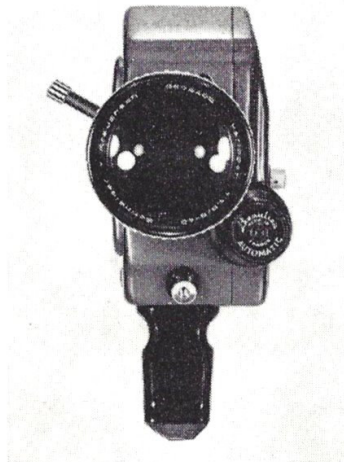

Preisliste gültig ab 1. 10. 1966

Beaulieu 2008 S

Kameragehäuse

DM
1510.—

Grundobjektivbestückung

Schneider Variogon 1,8 / 10-35 mm

275.—

Schneider Variogon 1,8 / 8-40 mm

485.—

Sonderausstattung: Blendenmotor DM 455.—

Nachträglicher Anbau des Blendenmotors durch den Beaulieu Service jederzeit möglich.

Kamera-Zubehör

DM

NC-Batterie 4,8 Volt	29.—
Drahtauslöser 30 cm oder 50 cm	14.50
Bereitschaftstasche S 8	79.—
Universaltasche S 8	125.—
Fernauslösekabel ca. 20 m	35.—
Funkfernsteuerung (Sender und Empfänger) compl.	390.—
Makroring 5 mm 16/S 8	14.—
Mikroskopadapter 16/S 8	59.—
Nahlinse Nr. 1 für Entfernungen bis 50 cm	19.50
Nahlinse Nr. 2 für Entfernungen bis 34 cm	19.50

Zusatzobjektive

Schneider Makro-Tele-Xenar	1: 2,8 / 75 mm	345.—
Schneider Cine-Tele-Xenar	1: 2,8 / 100 mm	512.—
Schneider Cine-Tele-Xenar	1: 4,0 / 150 mm	466.—
Schneider Tele-Xenar (16/S 8)	1: 5,5 / 200 mm	353.50
Schneider Tele-Xenar (16/S 8)	1: 5,5 / 360 mm	608.50